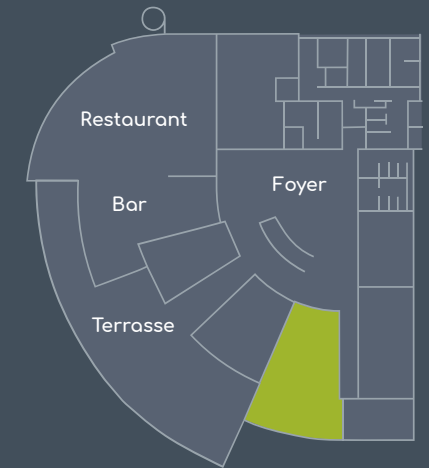

ENNERT

Hauptgebäude / Ebene 2

PASSENDE FORMATE

Tagung / Seminar / Vortrag / Präsentation

Kapazitäten

Set-Up	Personen
Parlamentarisch	29 
U-Form	21 
Block	22 
Stuhlreihen	69 

Ebene 2

Rauminformation

Größe: 87 m²
Boden: Teppich
Zugang zum Restaurant und Foyer Ebene 2

Ihre Notizen

An der Herrenwiese 14
53639 Königswinter (Thomasberg)

Fon: +49 2244 8820
Fax: +49 2244 882 205
info@dbb-forum-siebengebirge.de
www.dbb-forum-siebengebirge.de