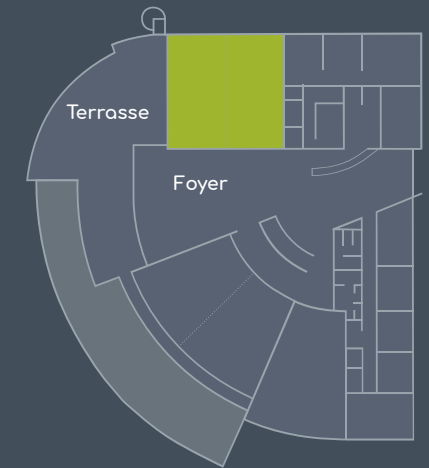

WEILBERG & FALKENBERG

Hauptgebäude / Ebene 3

PASSENDE FORMATE

Tagung / Seminar / Vortrag / Präsentation / Firmenevent / Feier

Kapazitäten

Set-Up	Personen	
Parlamentarisch	78	
U-Form	35	
Block	36	
Stuhlreihen	116	
Bankett	60	

Ebene 3

Rauminformation

Größe: 156 m²

Größe geteilt: 2 x 78 m²

Boden: Parkett

teilbar / Fensterfront zur Sonnenterrasse
direkt am Kommunikationsbereich

Ihre Notizen

An der Herrenwiese 14
53639 Königswinter (Thomasberg)